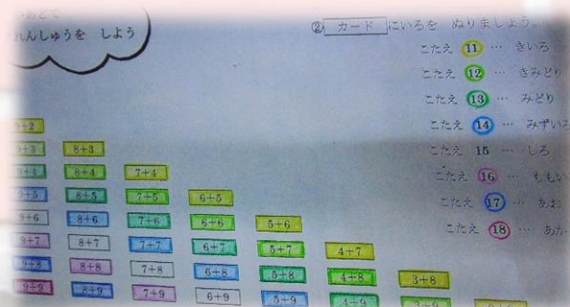

10月19日(火)

今日はあいにくの雨で小学部1,2年生のレプラント公園見学は来週に延期となりました。今日の学習の様子は、小学部1年生、2年生、6年生、中学部3年生をお知らせします。

小学部1年生 算数

計算カードを使って

小学部2年生 生活科

タキイ種苗で収穫した野菜についての食育

小学部6年生 算数

中学部3年生 数学